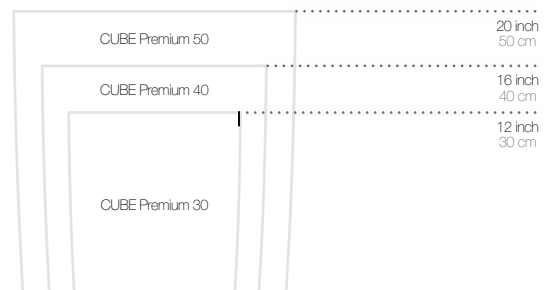

A Must-
have
Must-
Have

CUBE Premium

THE PREMIUM CUBE
POUR DES PLANTES
MAJESTUEUSES

Classic colors in a high-quality gloss or elegant matte metallic look, combined with fresh greens. A true eye-catcher!

Les couleurs classiques à l'aspect brillant ou métallisé mat sublimeront le vert intense des plantes : incontournable !

COLORS COLORIS

	white high-gloss blanc brillant		silver metallic argent métallisé
	taupe high-gloss taupe brillant		espresso metallic espresso métallisé
	scarlet red high-gloss rouge scarlet brillant		charcoal metallic anthracite métallisé
	black high-gloss noir brillant		

SIZES TAILLES

ALL-IN-ONE SET

Planter
Pot

+ planter liner with
recessed carrying handles (patented)
+ **ByNature** sub-irrigation system
+ bac d'arrosage avec poignées
abaissables (breveté)
+ set d'arrosage ByNature

CUBE Premium 40 // Aglaomorpha coronans