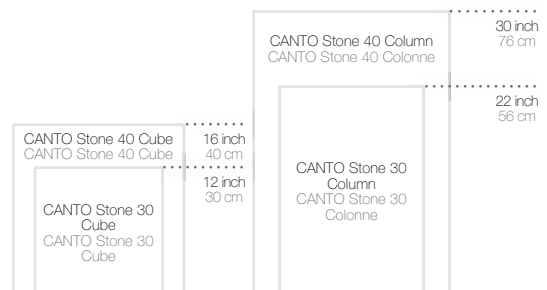

*Stylishly
edgy*

*Des plantes sublimées
par des lignes stylées*

CANTO Stone

NATURE MEETS STRUCTURE

L'ALLIANCE DE LA NATURE
ET DE LA MATIÈRE

Whether as a cube or column, CANTO Stone's straight edges complement plants and living areas. The textured surface in a natural stone look offers a pleasant contrast to smooth or soft surfaces.

En version cube ou colonne, les lignes droites du CANTO Stone embellissent aussi bien les plantes que les intérieurs. L'aspect brut de la pierre naturelle offre un agréable contraste avec les surfaces lisses ou douces.

COLORS COLORIS

SIZES TAILLES