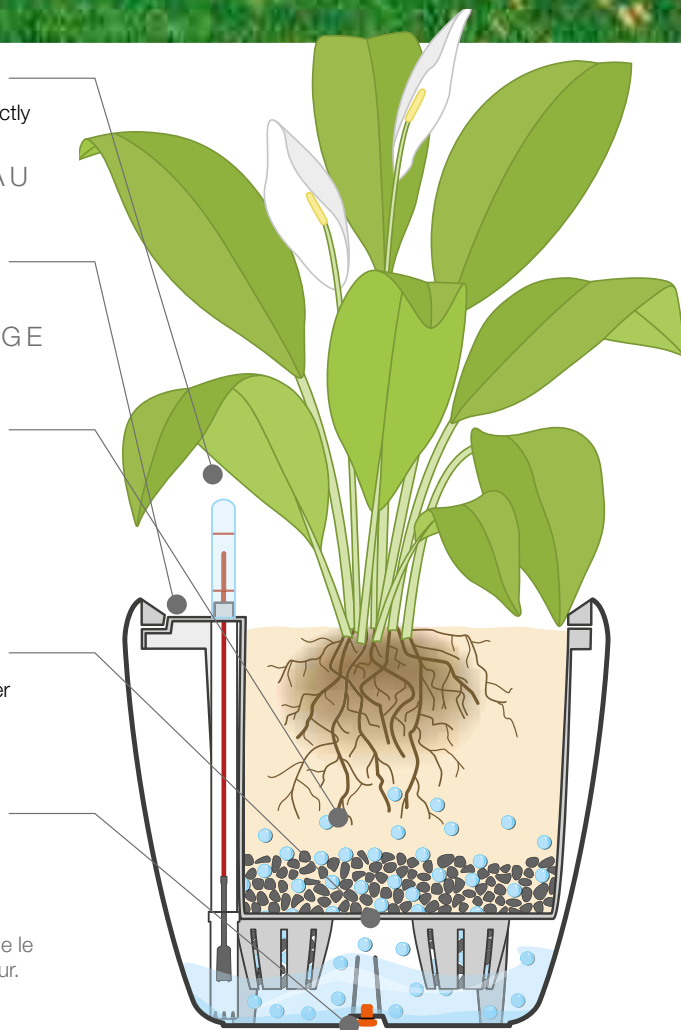

INDICATEUR DE NIVEAU D'EAU

Pour toujours connaître le niveau d'eau

WATER SUPPLY SHAFT

Makes adding water and fertilizer easy

ÉPROUVETTE DE REMPLISSAGE

Pratique pour verser l'eau et l'engrais

ByNature-PONPLANT SUBSTRATE

Perfectly controls the water supply to the plant

SUBSTRAT DE PLANTATION LECHUZA-PON

Régule parfaitement l'apport en eau vers la plante

SEPARATOR

Forms the water reservoir in the bottom of the planter

PLATEAU DE SÉPARATION

Délimite le réservoir d'eau au fond du pot

DRAIN PLUG

Removed to allow rainwater to drain when used outdoors.

VIS DE TROP PLEIN

Elle s'enlève lors d'une utilisation en extérieur afin que le surplus d'eau de pluie puisse s'écouler vers l'extérieur.