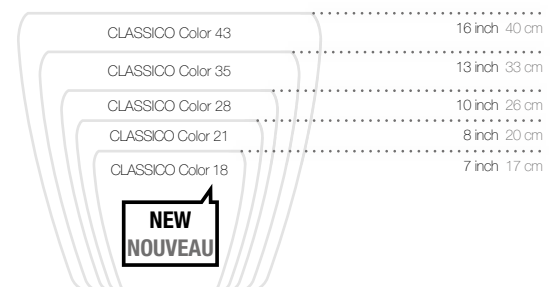

Notre grand classique est désormais également disponible en taille 18, dans un design d'une élégante sobriété.

COLORS COLORIS

-  white
blanc
-  nutmeg
muscade
-  slate
gris ardoise

SIZES TAILLES

ALL-IN-ONE SET