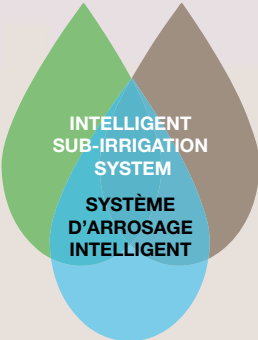

**INTELLIGENT
SUB-IRRIGATION
SYSTEM**

**SYSTÈME
D'ARROSAGE
INTELLIGENT**