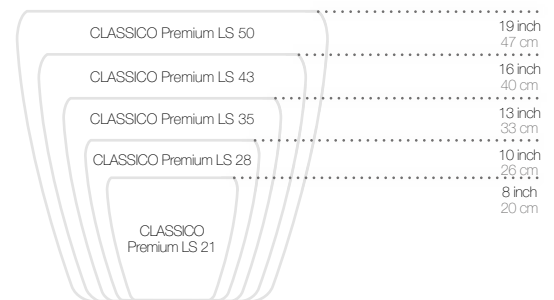

CLASSICO

Premium LS

CLASSIC SHAPE WITH
A HIGH-GLOSS FINISH

TOUT SIMPLEMENT
INTEMPOREL

The classic look that fits any living setting.

Présence discrète ou éclatante pour tous les styles d'intérieur.

COLORS COLORIS

	white high-gloss blanc brillant		silver metallic argent métallisé
	taupe high-gloss taupe brillant		espresso metallic espresso métallisé
	scarlet red high-gloss rouge scarlet brillant		charcoal metallic anthracite métallisé
	black high-gloss noir brillant		

SIZES TAILLES