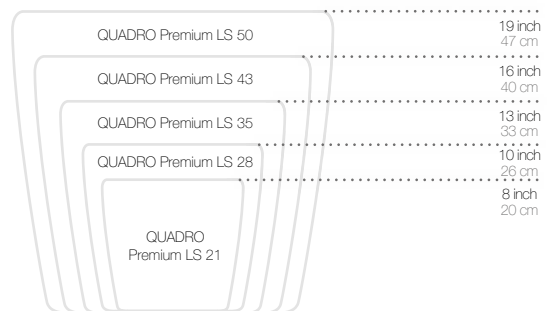

QUADRO

Premium LS

LUXURIOUS SHINE
THAT CATCHES THE EYE

L'ALLIANCE DU DESIGN ET
DE LA FONCTIONNALITE

An elegant ByNature classic with a modern interpretation. Elegant appearance outside, intelligent system inside.

Un grand classique ByNature aux accents modernes :
Élégant à l'extérieur, intelligent à l'intérieur.

COLORS COLORIS

	white high-gloss blanc brillant		silver metallic argent métallisé
	taupe high-gloss taupe brillant		espresso metallic espresso métallisé
	scarlet red high-gloss rouge scarlet brillant		charcoal metallic anthracite métallisé
	black high-gloss noir brillant		

SIZES TAILLES