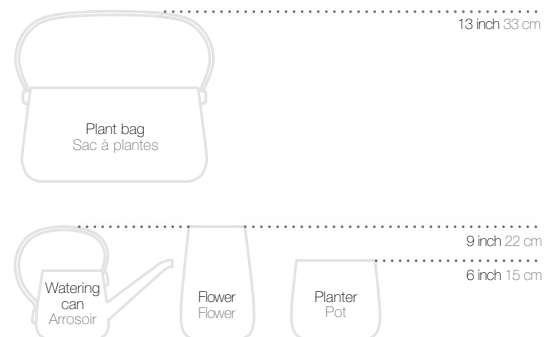

yYULA

It-Pieces by *Lechuza*®

YULA

DECORATIVE LIVING ACCESSORY

ACCESSOIRES STYLES ET TRENDY POUR LA MAISON

Modern living means turning your own home into a small, personal paradise in just a few steps with a few statement pieces. Our new "Yula Flower" vase and the macramé hanger make modern living just a bit more trendy. The YULA family is now available in the trendy new color "pearl rose!"

Aujourd'hui, nous aimons sélectionner quelques pièces choucou et transformer en un clin d'œil notre intérieur en un petit paradis personnalisé. Avec le nouveau vase « Yula Flower » et la suspension en macramé, apportez une touche encore plus trendy à votre décoration. La gamme YULA est désormais disponible dans le coloris tendance « rose poudré » !

COLORS COLORIS

- white/pearl rose semi-gloss
  blanc/rose poudré satiné
- white/pistachio semi-gloss
  blanc/vert pistache satiné
- white/gray semi-gloss
  blanc/gris satiné

SIZES TAILLES