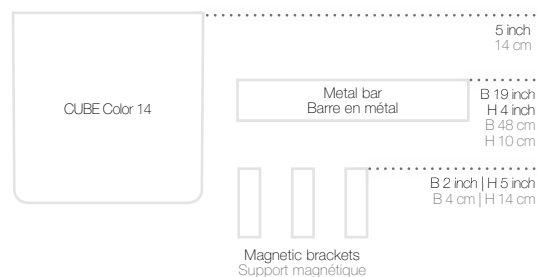

Cool
Kitchen

CUBE Color

GREEN WALL HOME KIT COLOR

Practical and space-saving. With the Green Wall Home Kit Color starter set, our beloved herb pots will find room in even the smallest kitchen.

Pratique et peu encombrant : avec le Kit Color « Un mur végétal à la maison », nos pots d'herbes aromatiques trouvent une place même dans la plus petite des cuisines.

COLORS COLORIS

SIZES TAILLES

ALL-IN-ONE SET

3 x Planter with liner + wicks + 3 x magnetic holder
+ metal bar + screws
3 x pot avec bac + mèches + 3 x support magnétique
+ barre métallique + vis