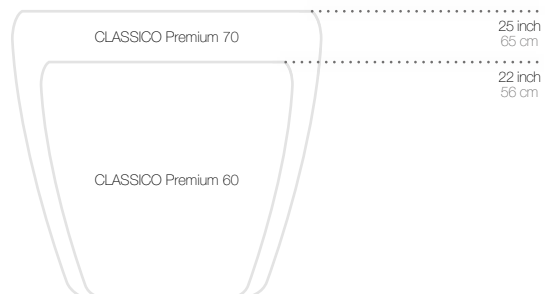

SIZES TAILLES

Matching ByNature sub-irrigation system
available separately
Set d'arrosage ByNature adapté
disponible séparément