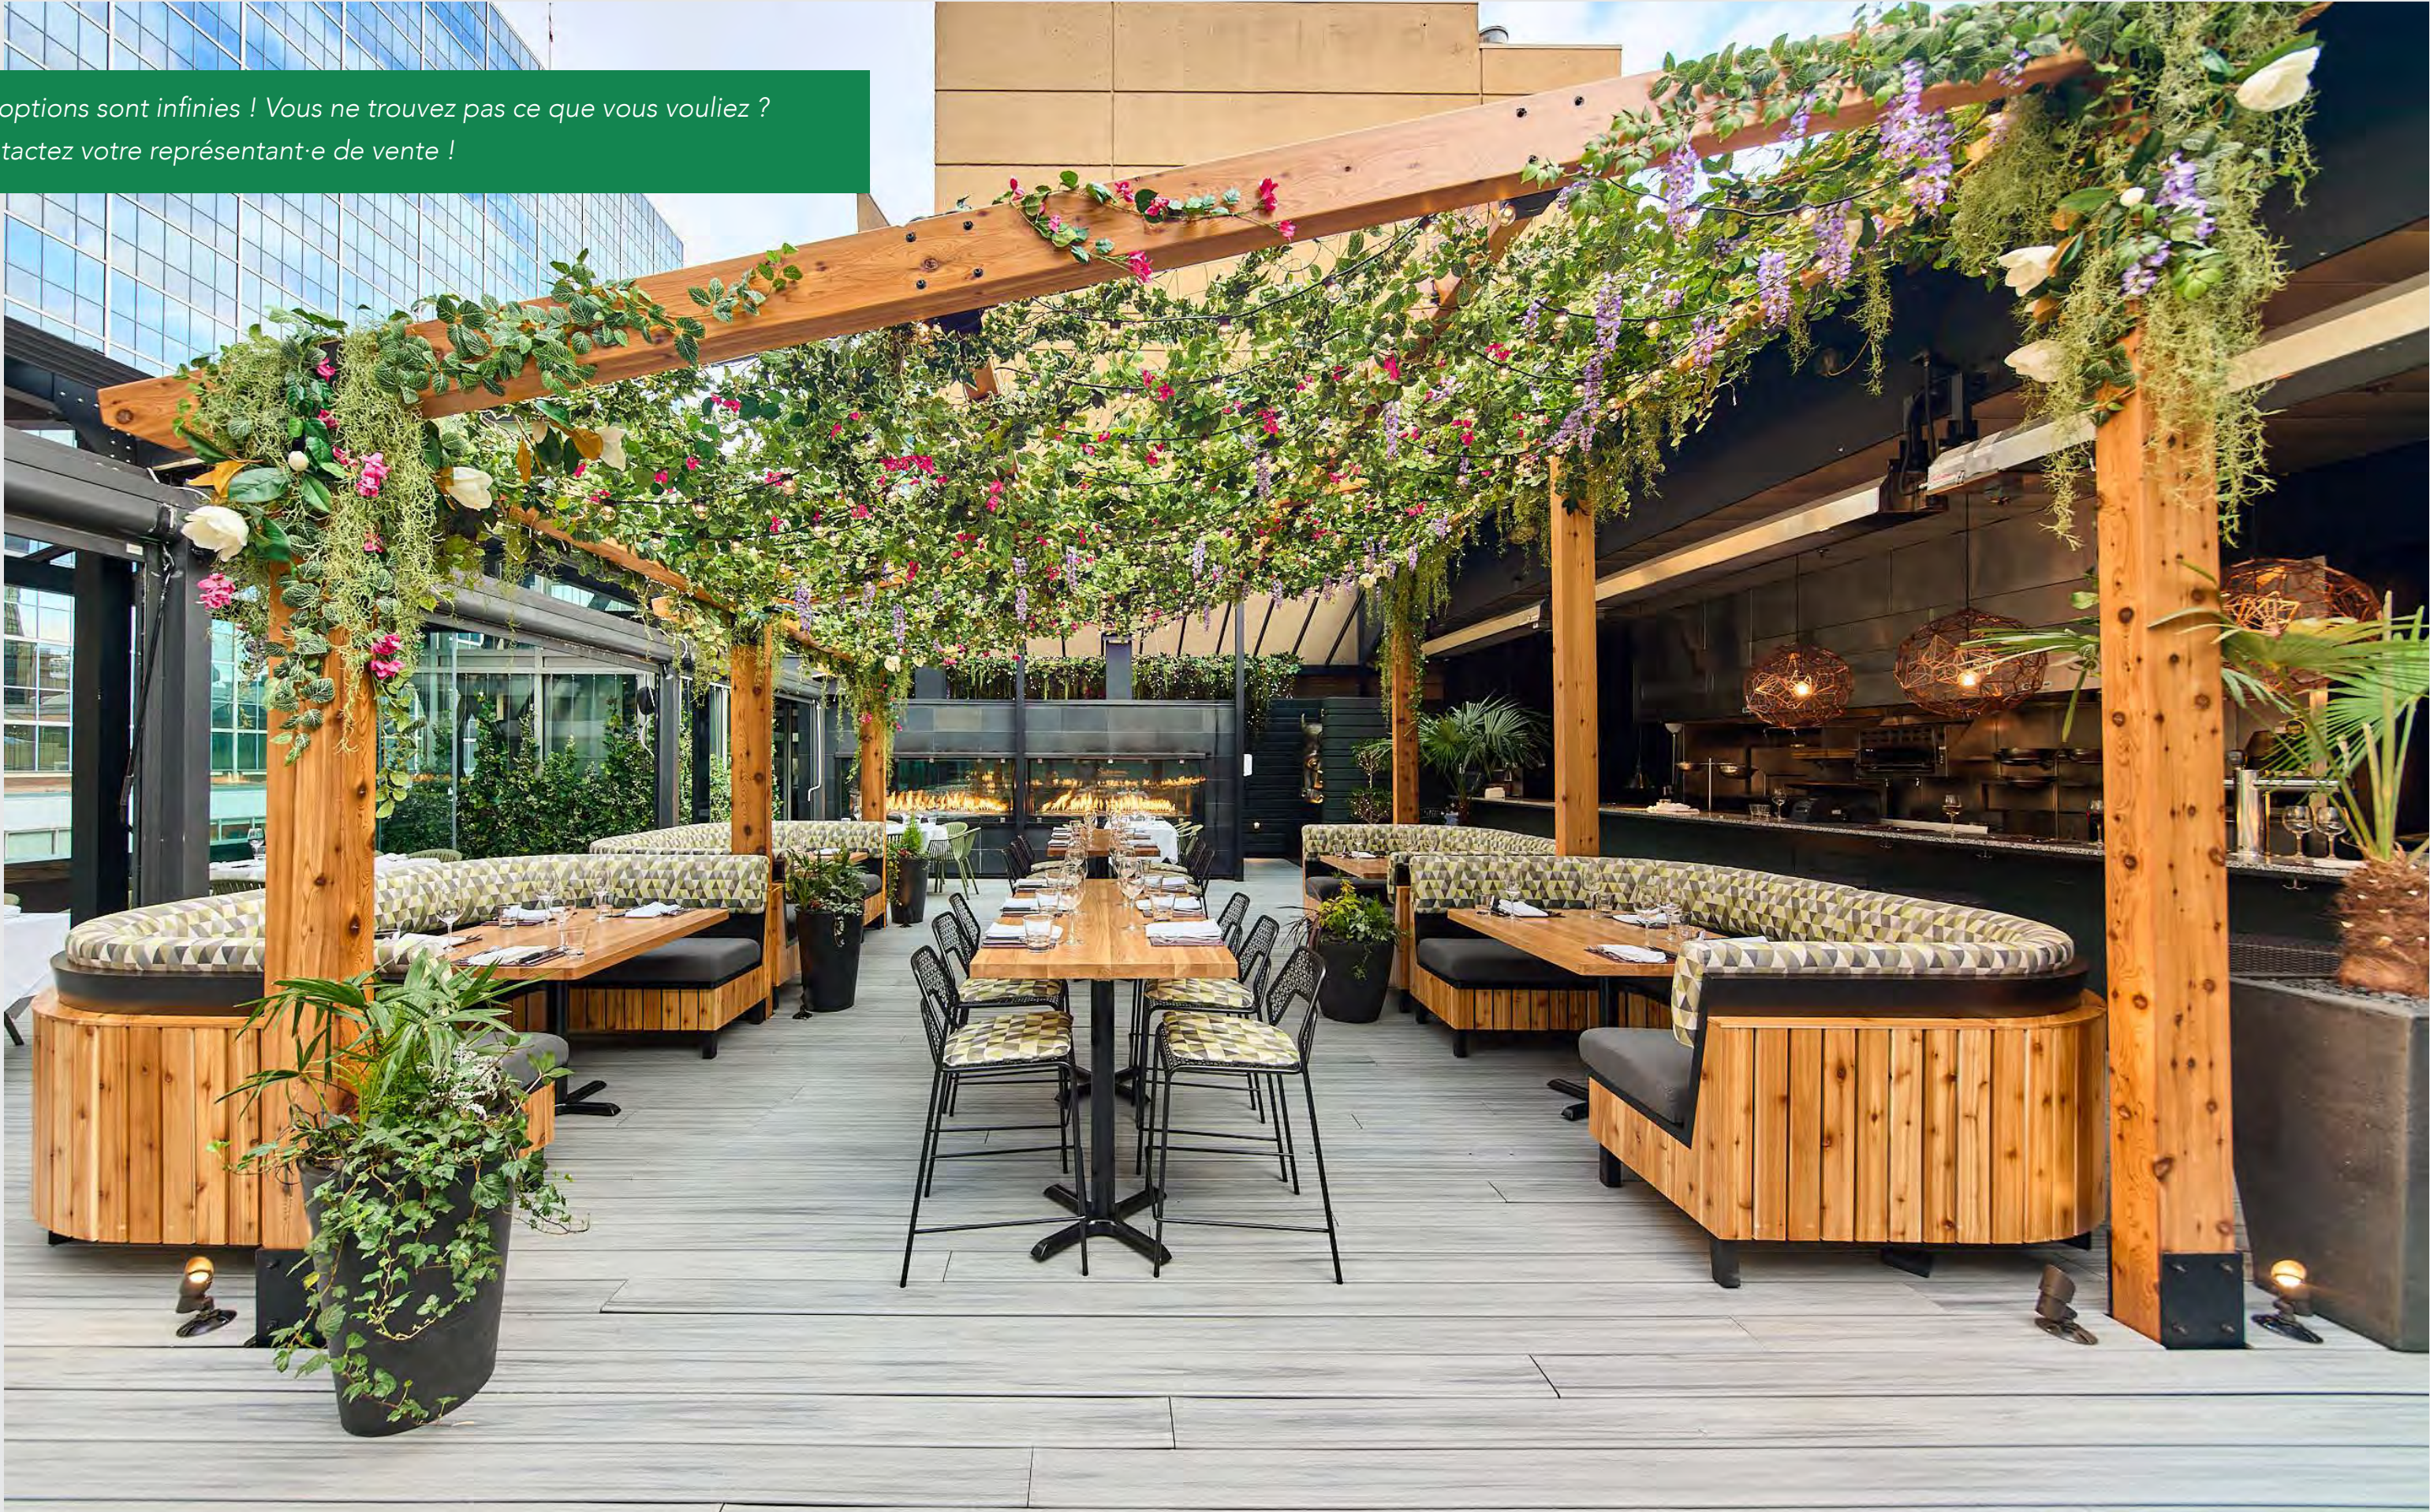

Les options sont infinies ! Vous ne trouvez pas ce que vous vouliez ?
Contactez votre représentant·e de vente !