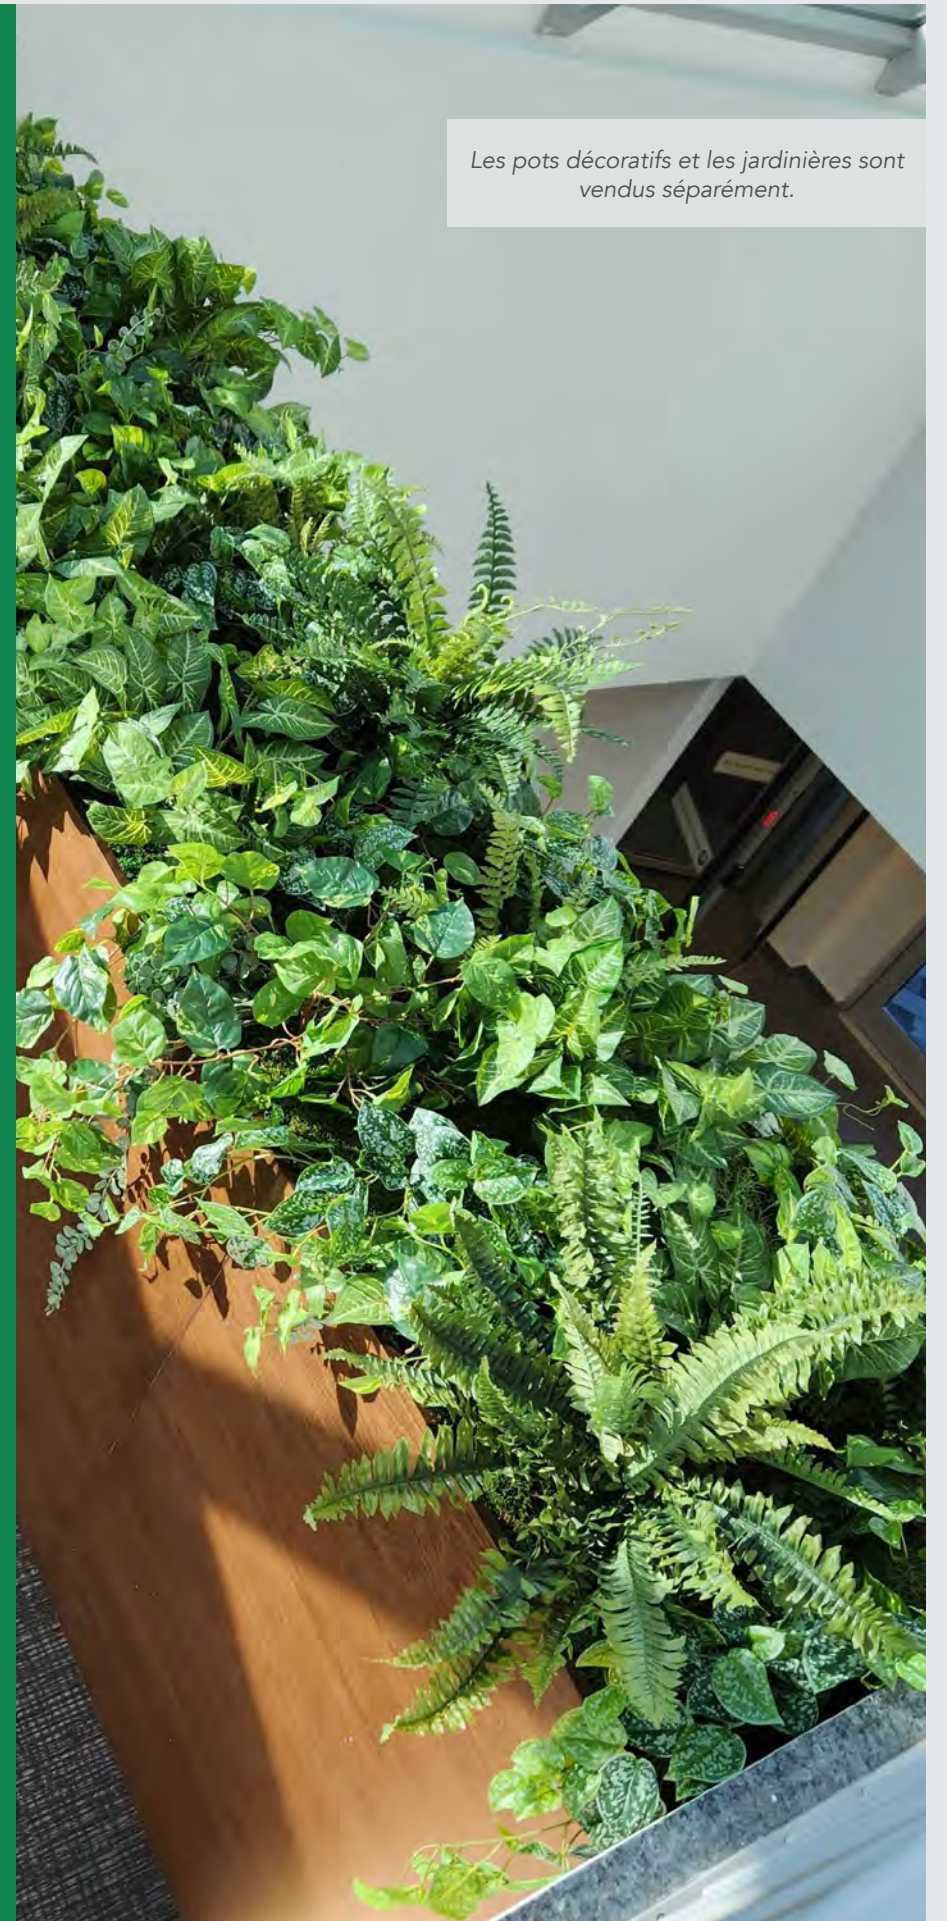

FERN BUSH

SKU: A-172130
Vert - Largeur : 33 cm (13")

MOUNTAIN FERN PLANT

SKU: PR-110360
Vert - Largeur : 60 cm (24")

TREE FERN

SKU: P-0280
Vert - Largeur : 45 cm (18")

Les pots décoratifs et les jardinières sont vendus séparément.