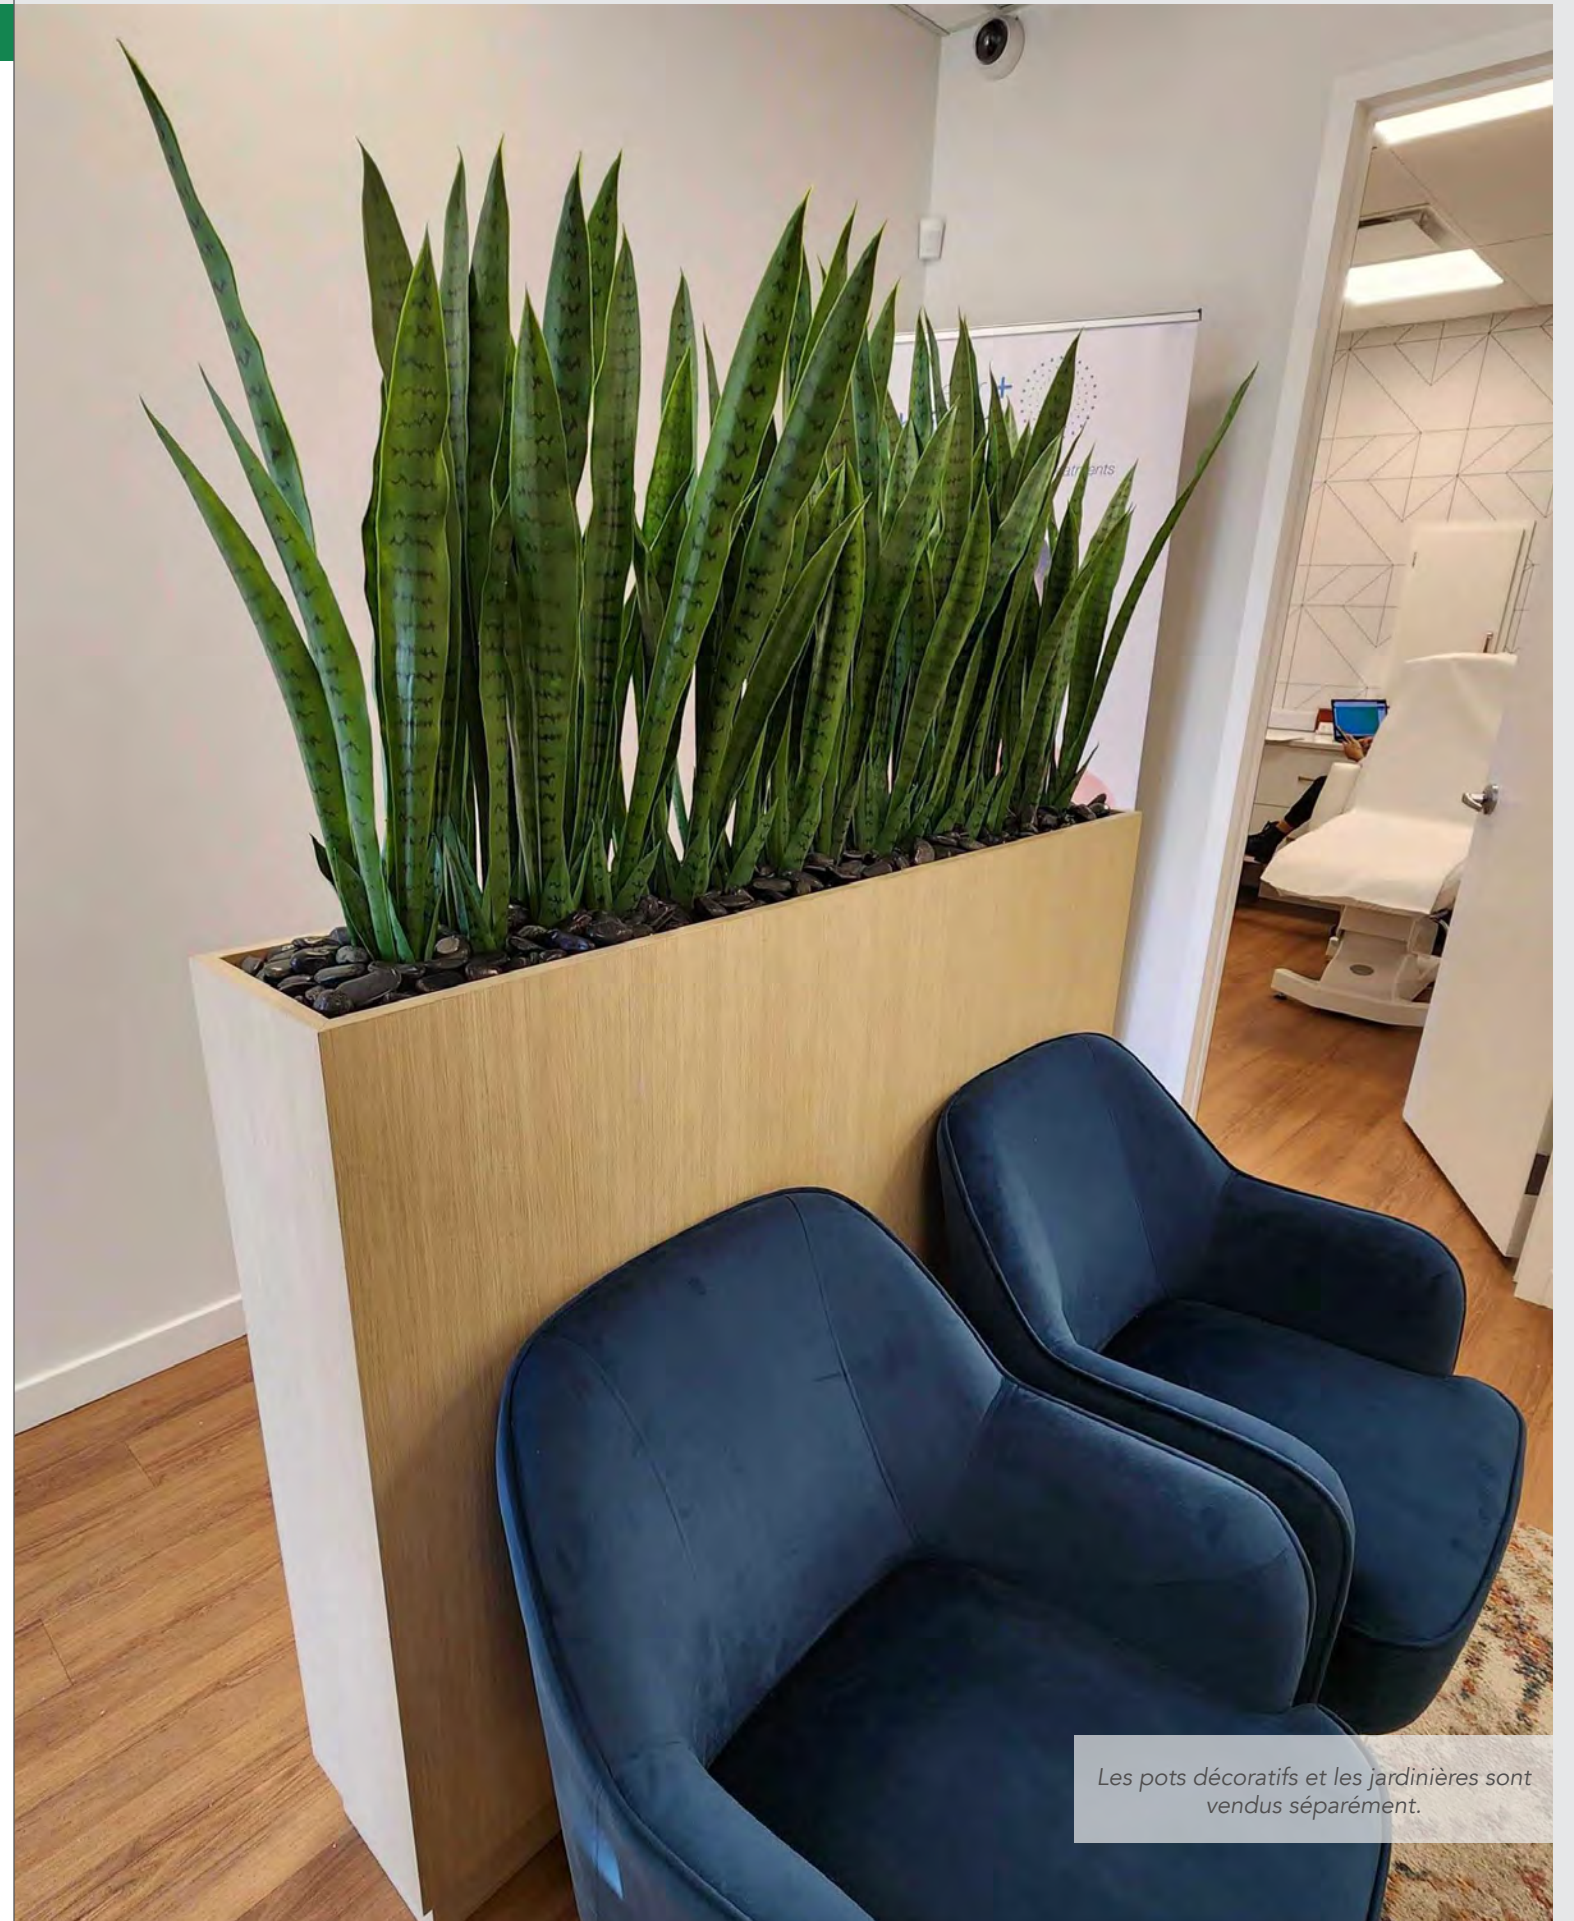

PLANTES COUTEAUX

SANSEVIERIA PLANT

SKU: AUV-200105
Vert foncé - Hauteur: 66 cm (26")

SANSEVIERIA PLANT

SKU: AUV-200100
Jaune/Vert - Hauteur: 66 cm (26")

SANSEVIERIA PLANT X18

SKU: AR-162175
Vert - Hauteur: 66 cm (26")

SANSEVIERIA PLANT

SKU: AR-162180
Jaune/Vert - Hauteur : 71 cm (28")

SANSEVIERIA PLANT

SKU: AUV-200120
Jaune/Vert - Hauteur : 91 cm (36")

SANSEVIERIA PLANT

SKU: AUV-200125
Vert foncé - Hauteur : 91 cm (36")

SANSEVIERIA PLANT

SKU: AUV-200095
Vert foncé - Hauteur : 94 cm (37")

SANSEVIERIA PLANT

SKU: AUV-200090
Jaune/Vert - Hauteur : 94 cm (37")

Les pots décoratifs et les jardinières sont vendus séparément.