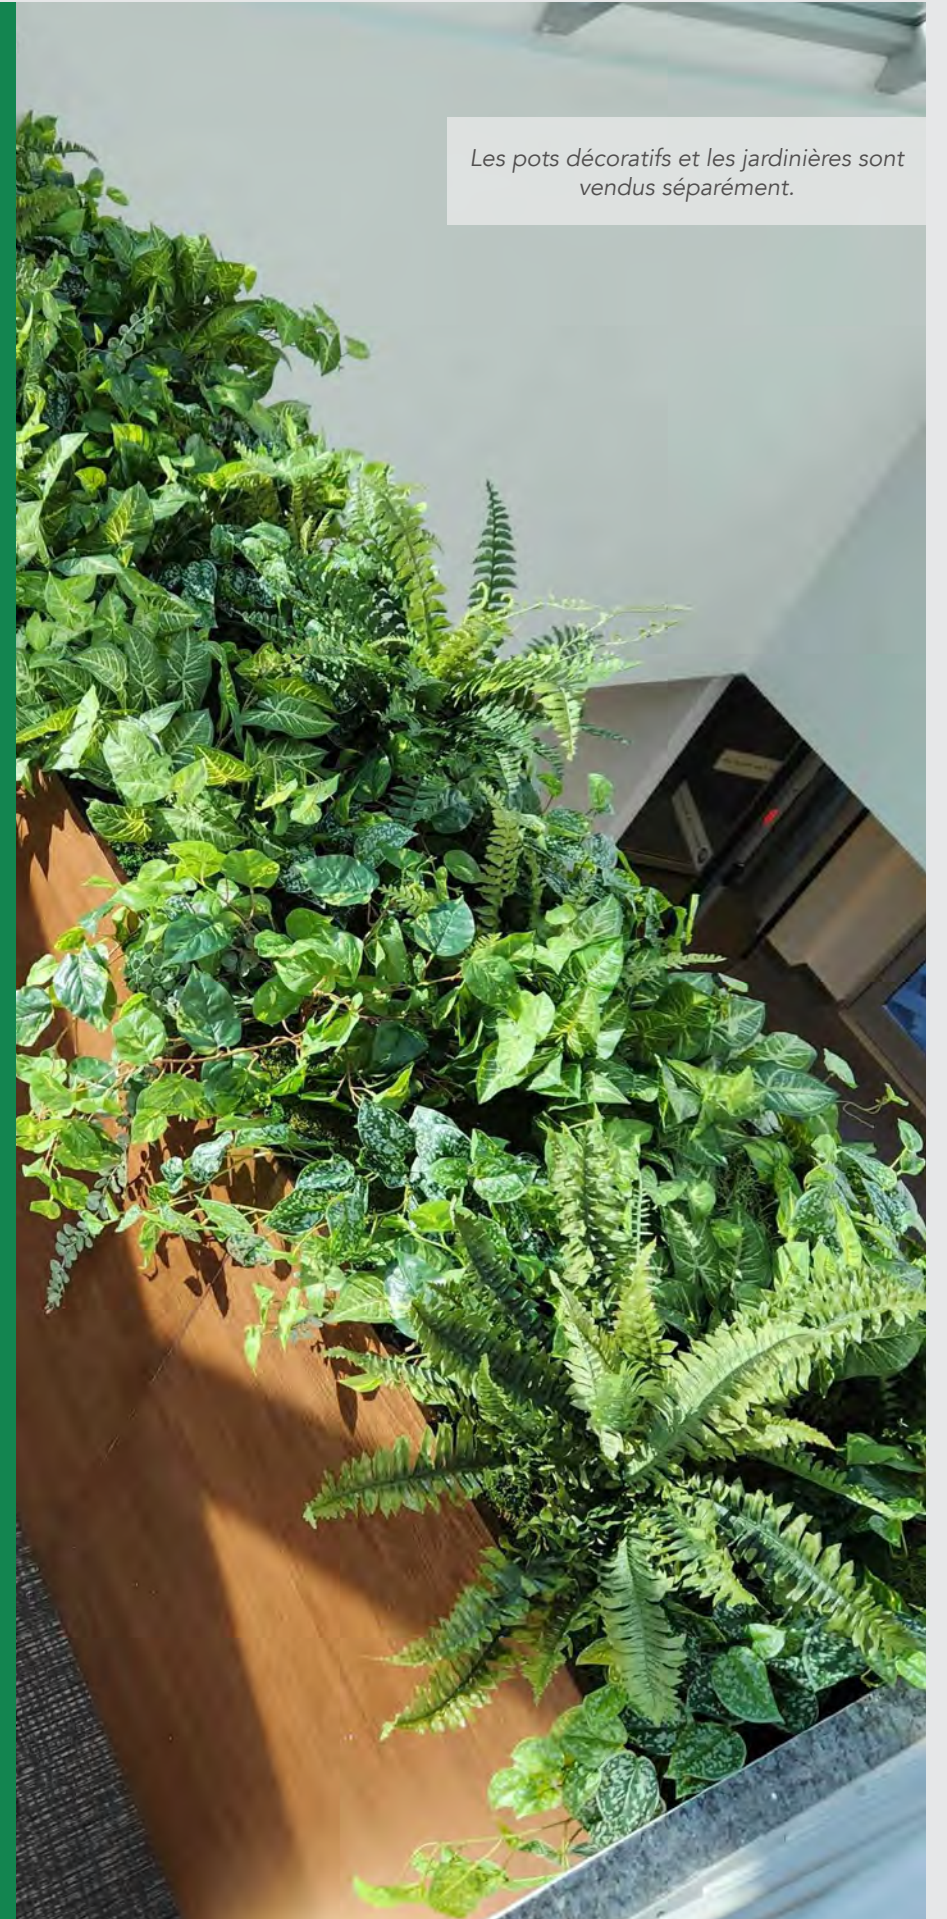

FERN BUSH

SKU: A-172130  
Vert - Largeur : 33 cm (13")

MOUNTAIN FERN PLANT

SKU: PR-110360  
Vert - Largeur : 60 cm (24")

TREE FERN

SKU: P-0280  
Vert - Largeur : 45 cm (18")

Les pots décoratifs et les jardinières sont vendus séparément.