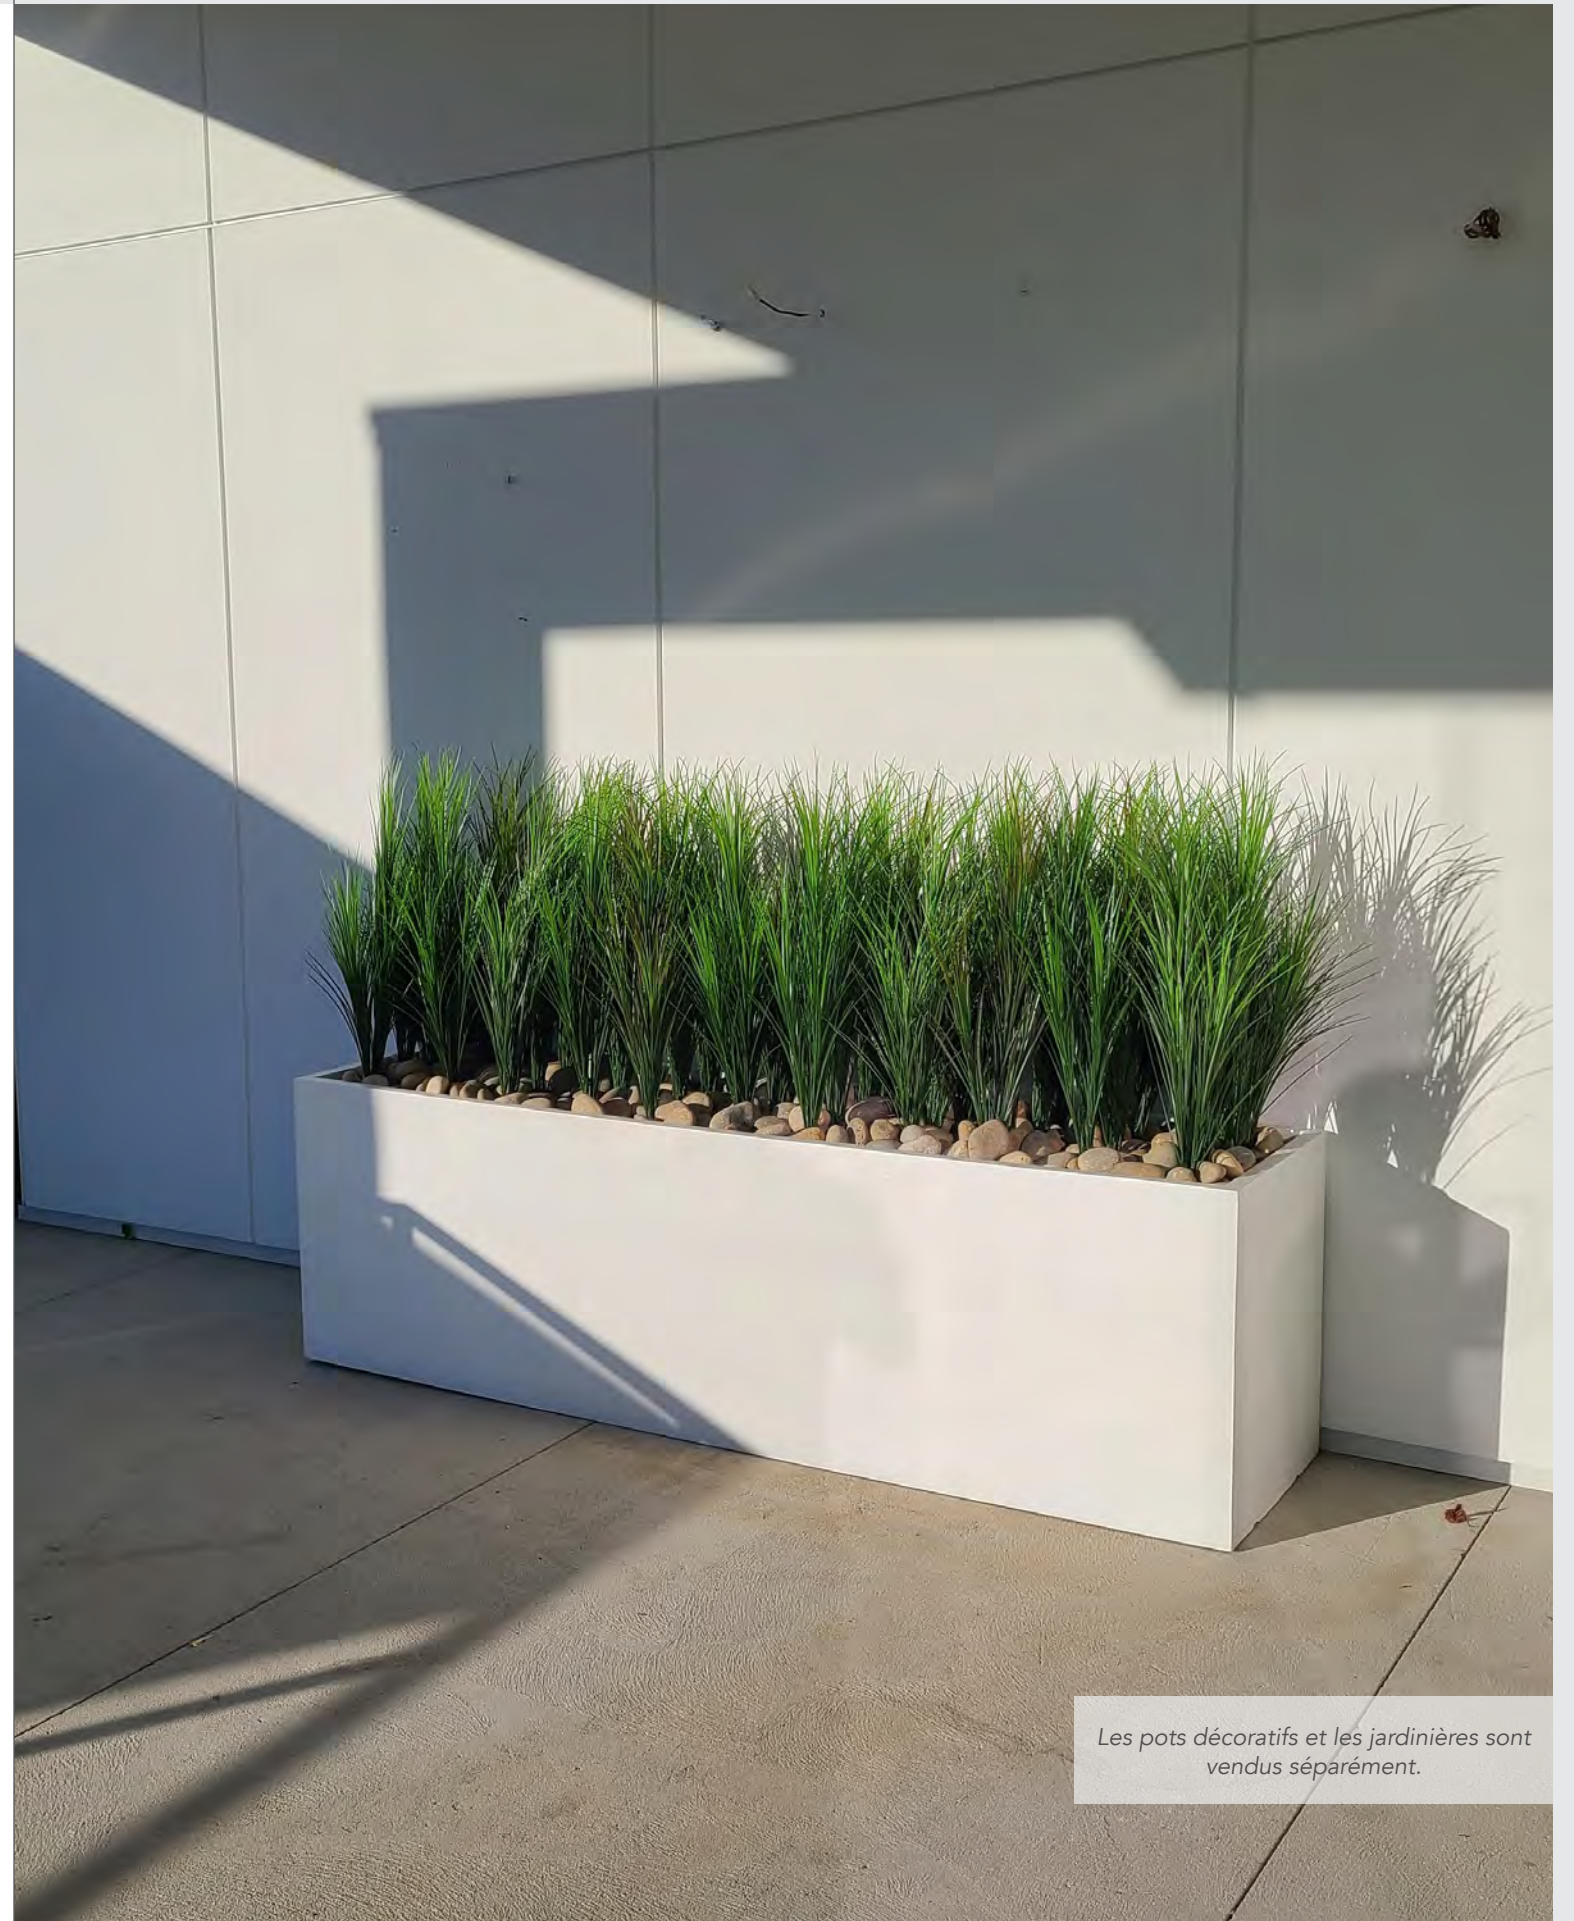

WILD GREEN ONION GRASS

SKU: A-184630

Vert - Hauteur : 132 cm (52")

Les pots décoratifs et les jardinières sont vendus séparément.