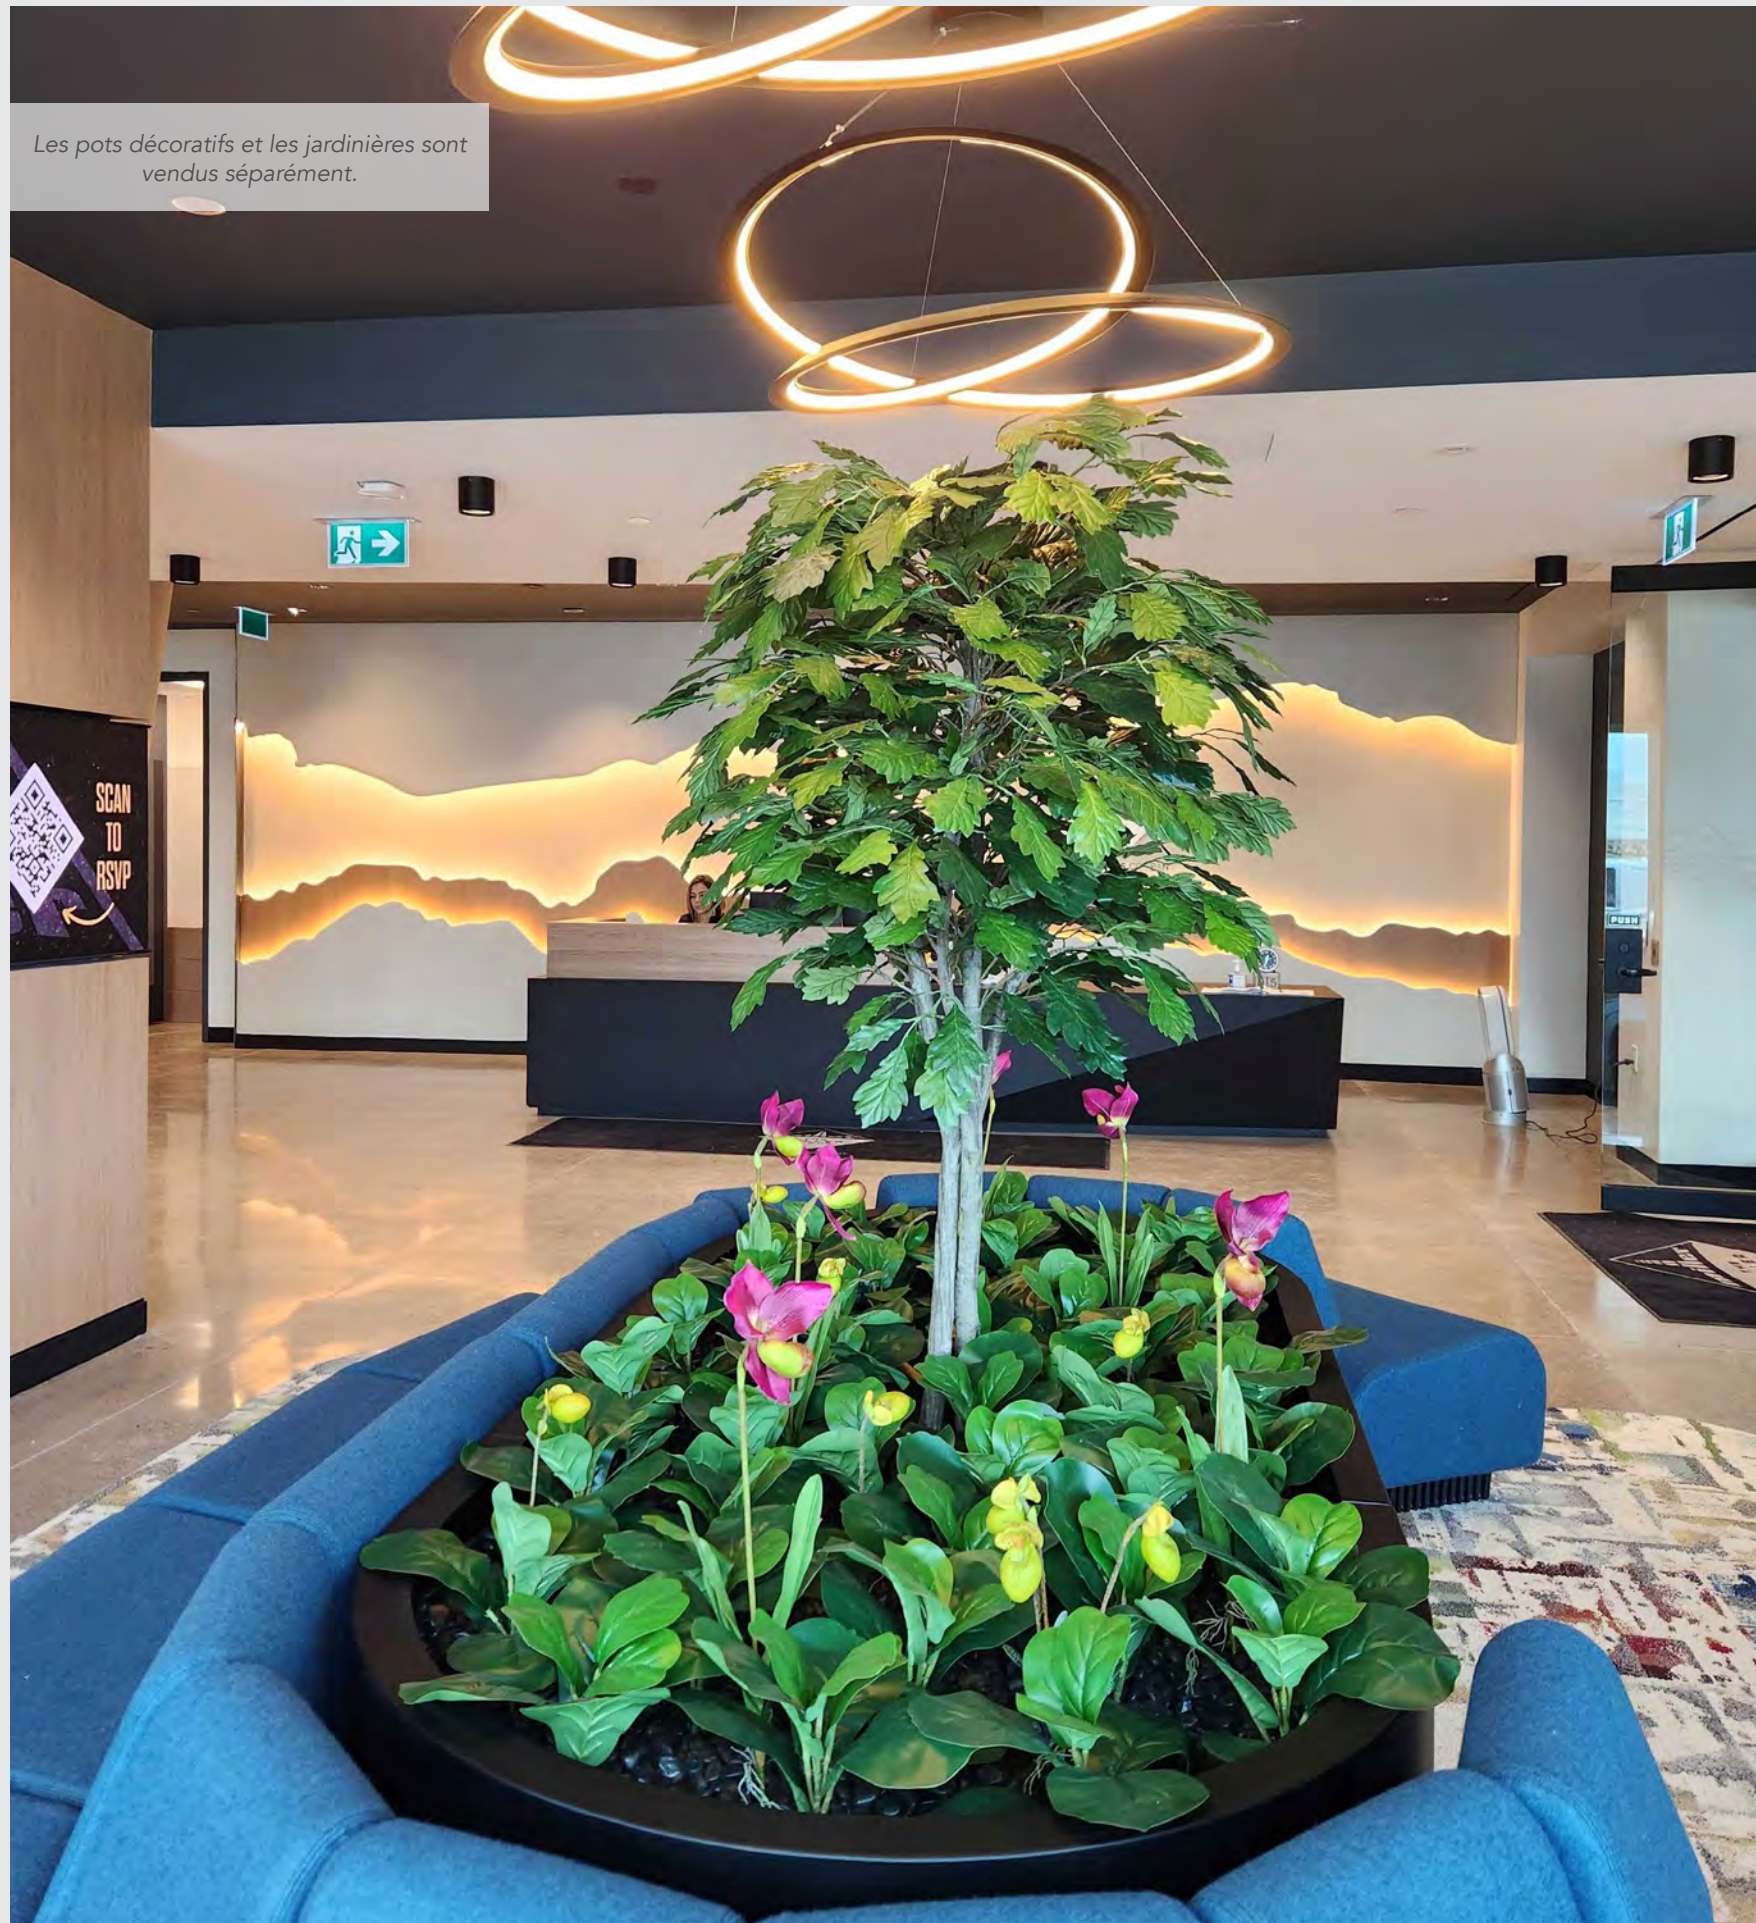

Les pots décoratifs et les jardinières sont vendus séparément.

FLEURS & SUCCULENTES

Ajoutez une touche de couleur à votre verdure grâce à notre sélection de fleurs artificielles et de succulents ! Des tiges en passant par les guirlandes jusqu'aux bouquets, nous avons un large catalogue de fleurs disponibles avec différentes tailles, couleurs et formes ! Vos fleurs seront toujours parfaites et éclatantes, faisant de votre espace un véritable jardin paradisiaque.

Notre sélection de succulents très réalistes peuvent être combinés de plusieurs façons pour créer des créations en pots. Les succulents sont parfaits pour mettre l'accent sur une table grâce à leur rendu jovial et résistant. Ils sont parfaits pour ajouter une petite touche de vert dans des lieux très passants.