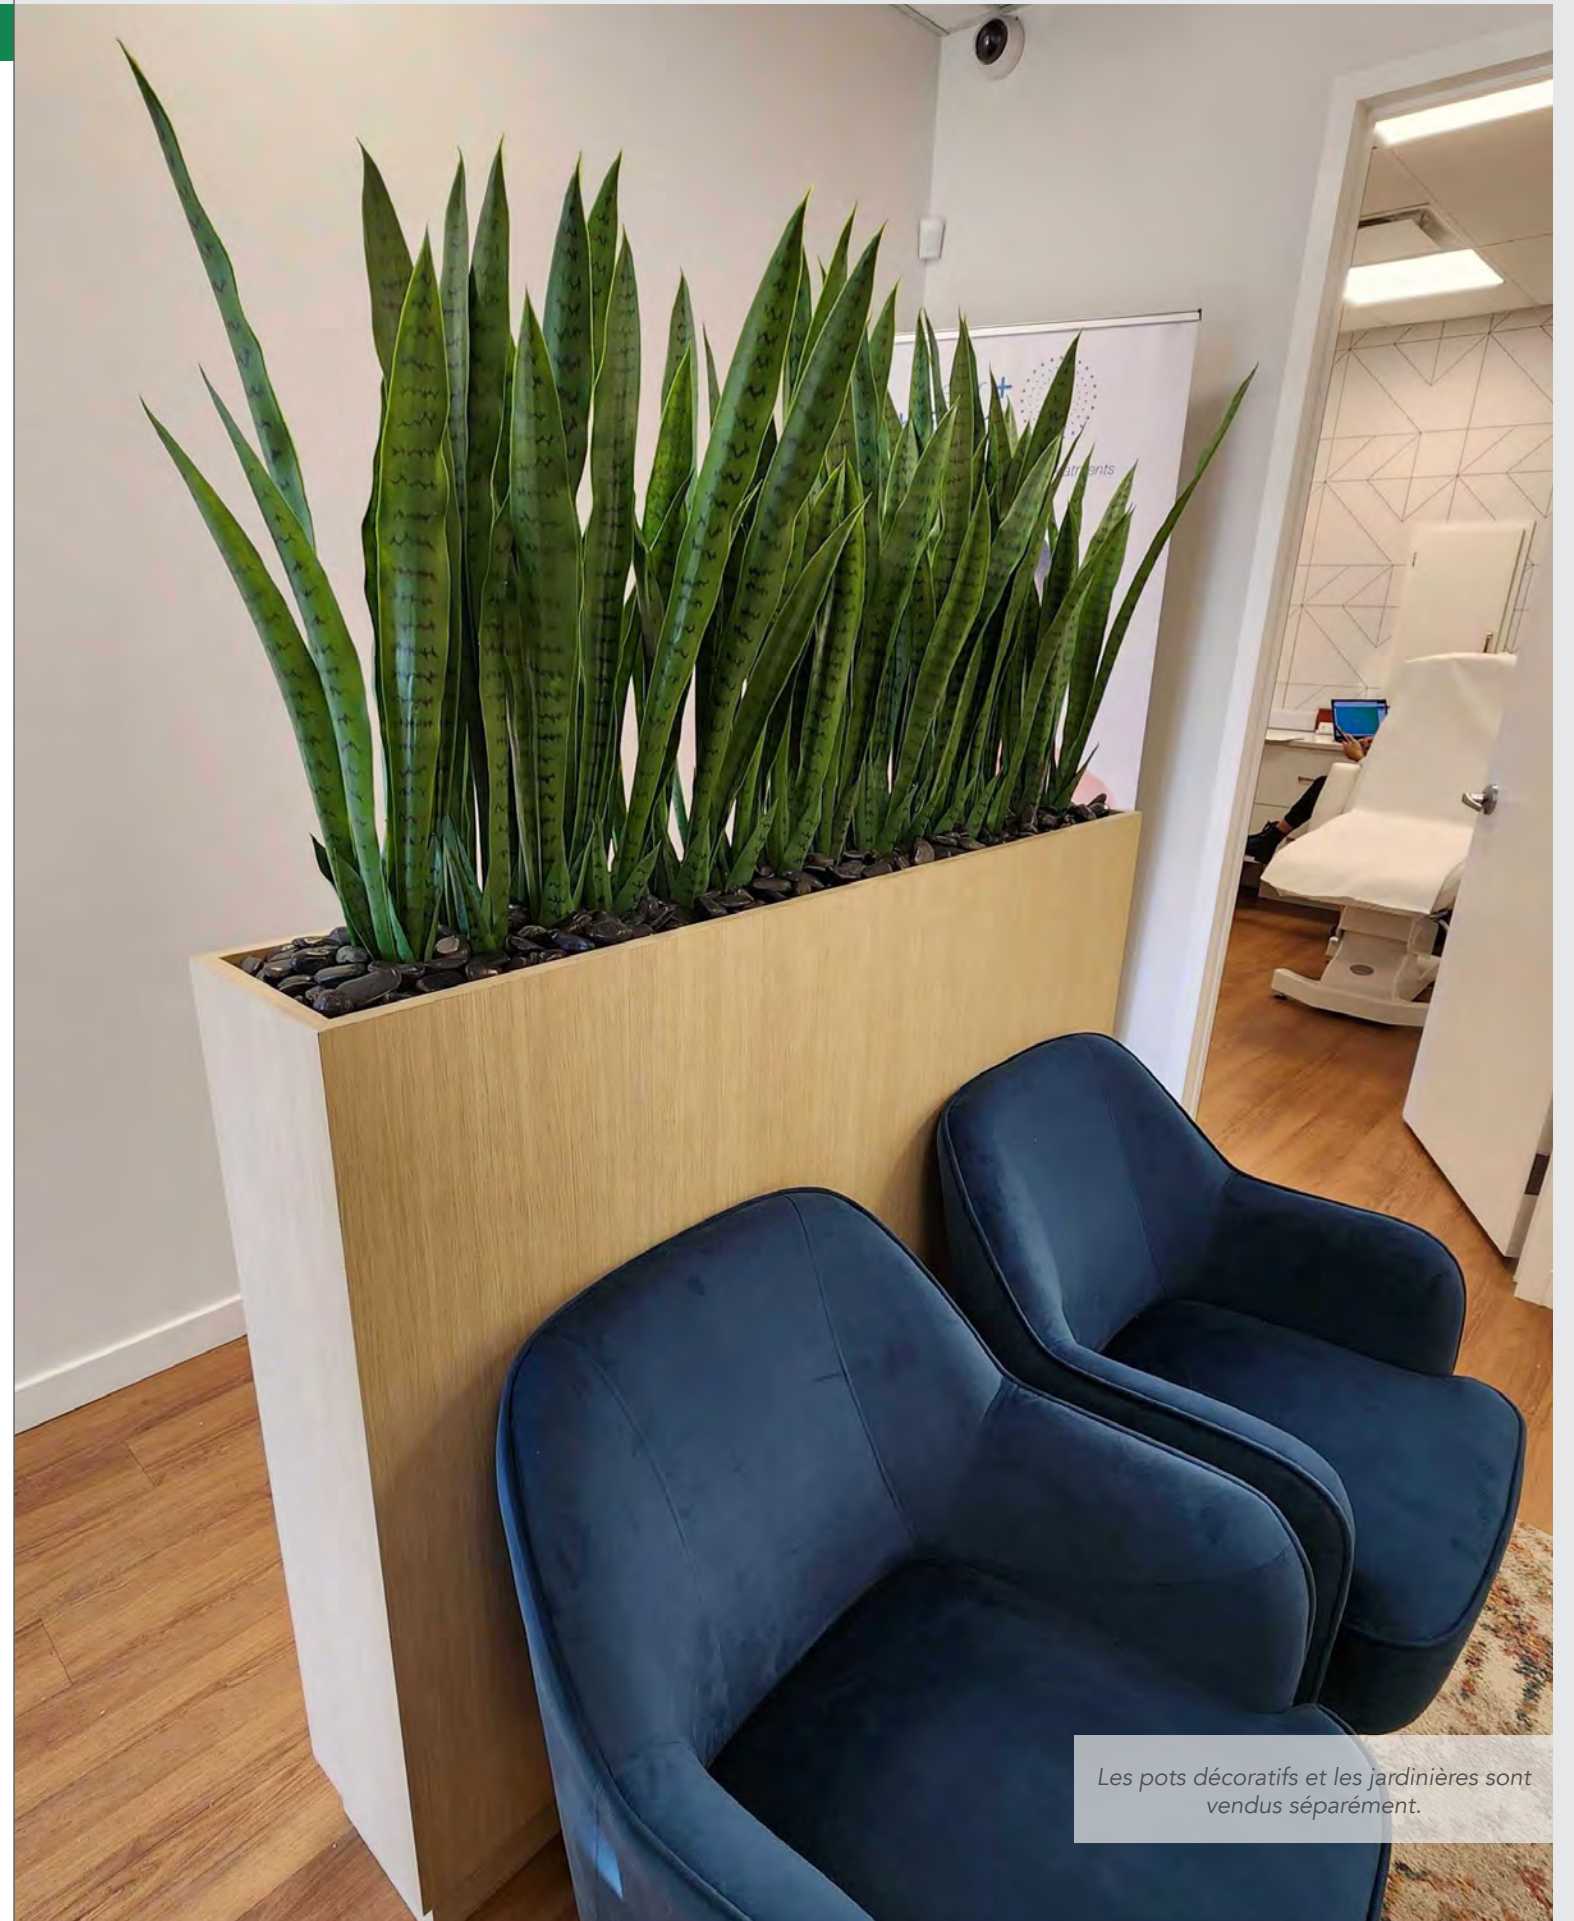

PLANTES COUTEAUX

SANSEVIERIA PLANT

SKU: AUV-200105
Vert foncé - Hauteur: 66 cm (26")

SANSEVIERIA PLANT

SKU: AUV-200100
Jaune/Vert - Hauteur: 66 cm (26")

SANSEVIERIA PLANT X18

SKU: AR-162175
Vert - Hauteur: 66 cm (26")

SANSEVIERIA PLANT

SKU: AR-162180
Jaune/Vert - Hauteur : 71 cm (28")

SANSEVIERIA PLANT

SKU: AUV-200120
Jaune/Vert - Hauteur : 91 cm (36")

SANSEVIERIA PLANT

SKU: AUV-200125
Vert foncé - Hauteur : 91 cm (36")

SANSEVIERIA PLANT

SKU: AUV-200095
Vert foncé - Hauteur : 94 cm (37")

SANSEVIERIA PLANT

SKU: AUV-200090
Jaune/Vert - Hauteur : 94 cm (37")

Les pots décoratifs et les jardinières sont vendus séparément.