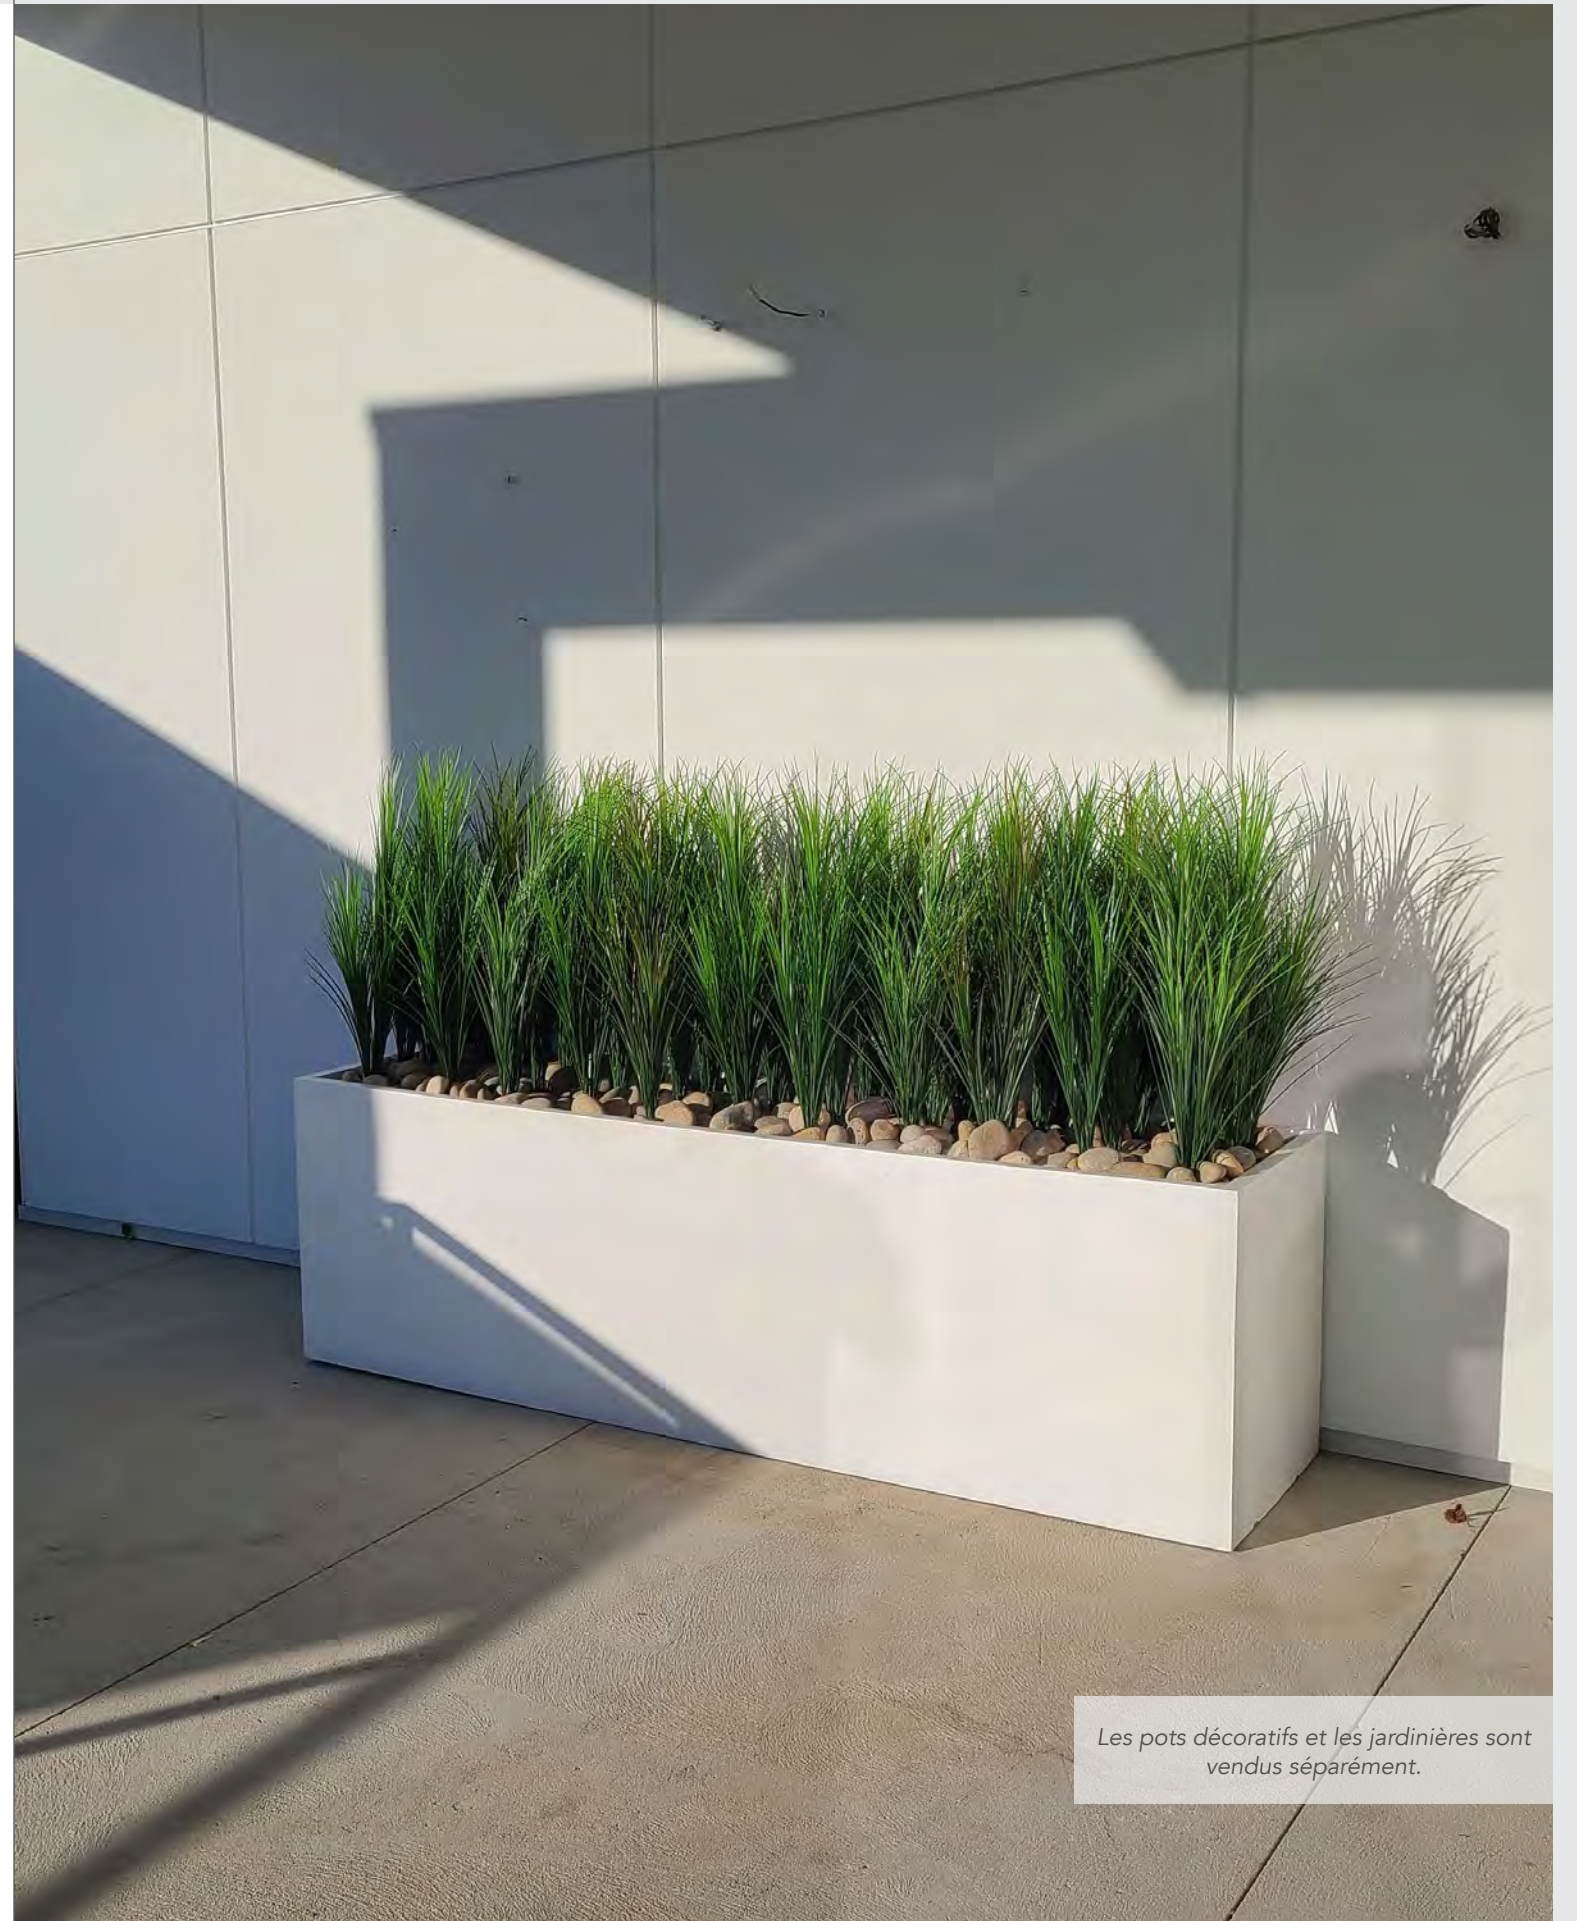

SKU: A-143513  
Nature - Hauteur : 33 cm (13")

WILD GREEN ONION GRASS

SKU: A-184620  
Vert - Hauteur : 81 cm (32")

WILD GREEN ONION GRASS

SKU: A-184630  
Vert - Hauteur : 132 cm (52")

Les pots décoratifs et les jardinières sont vendus séparément.