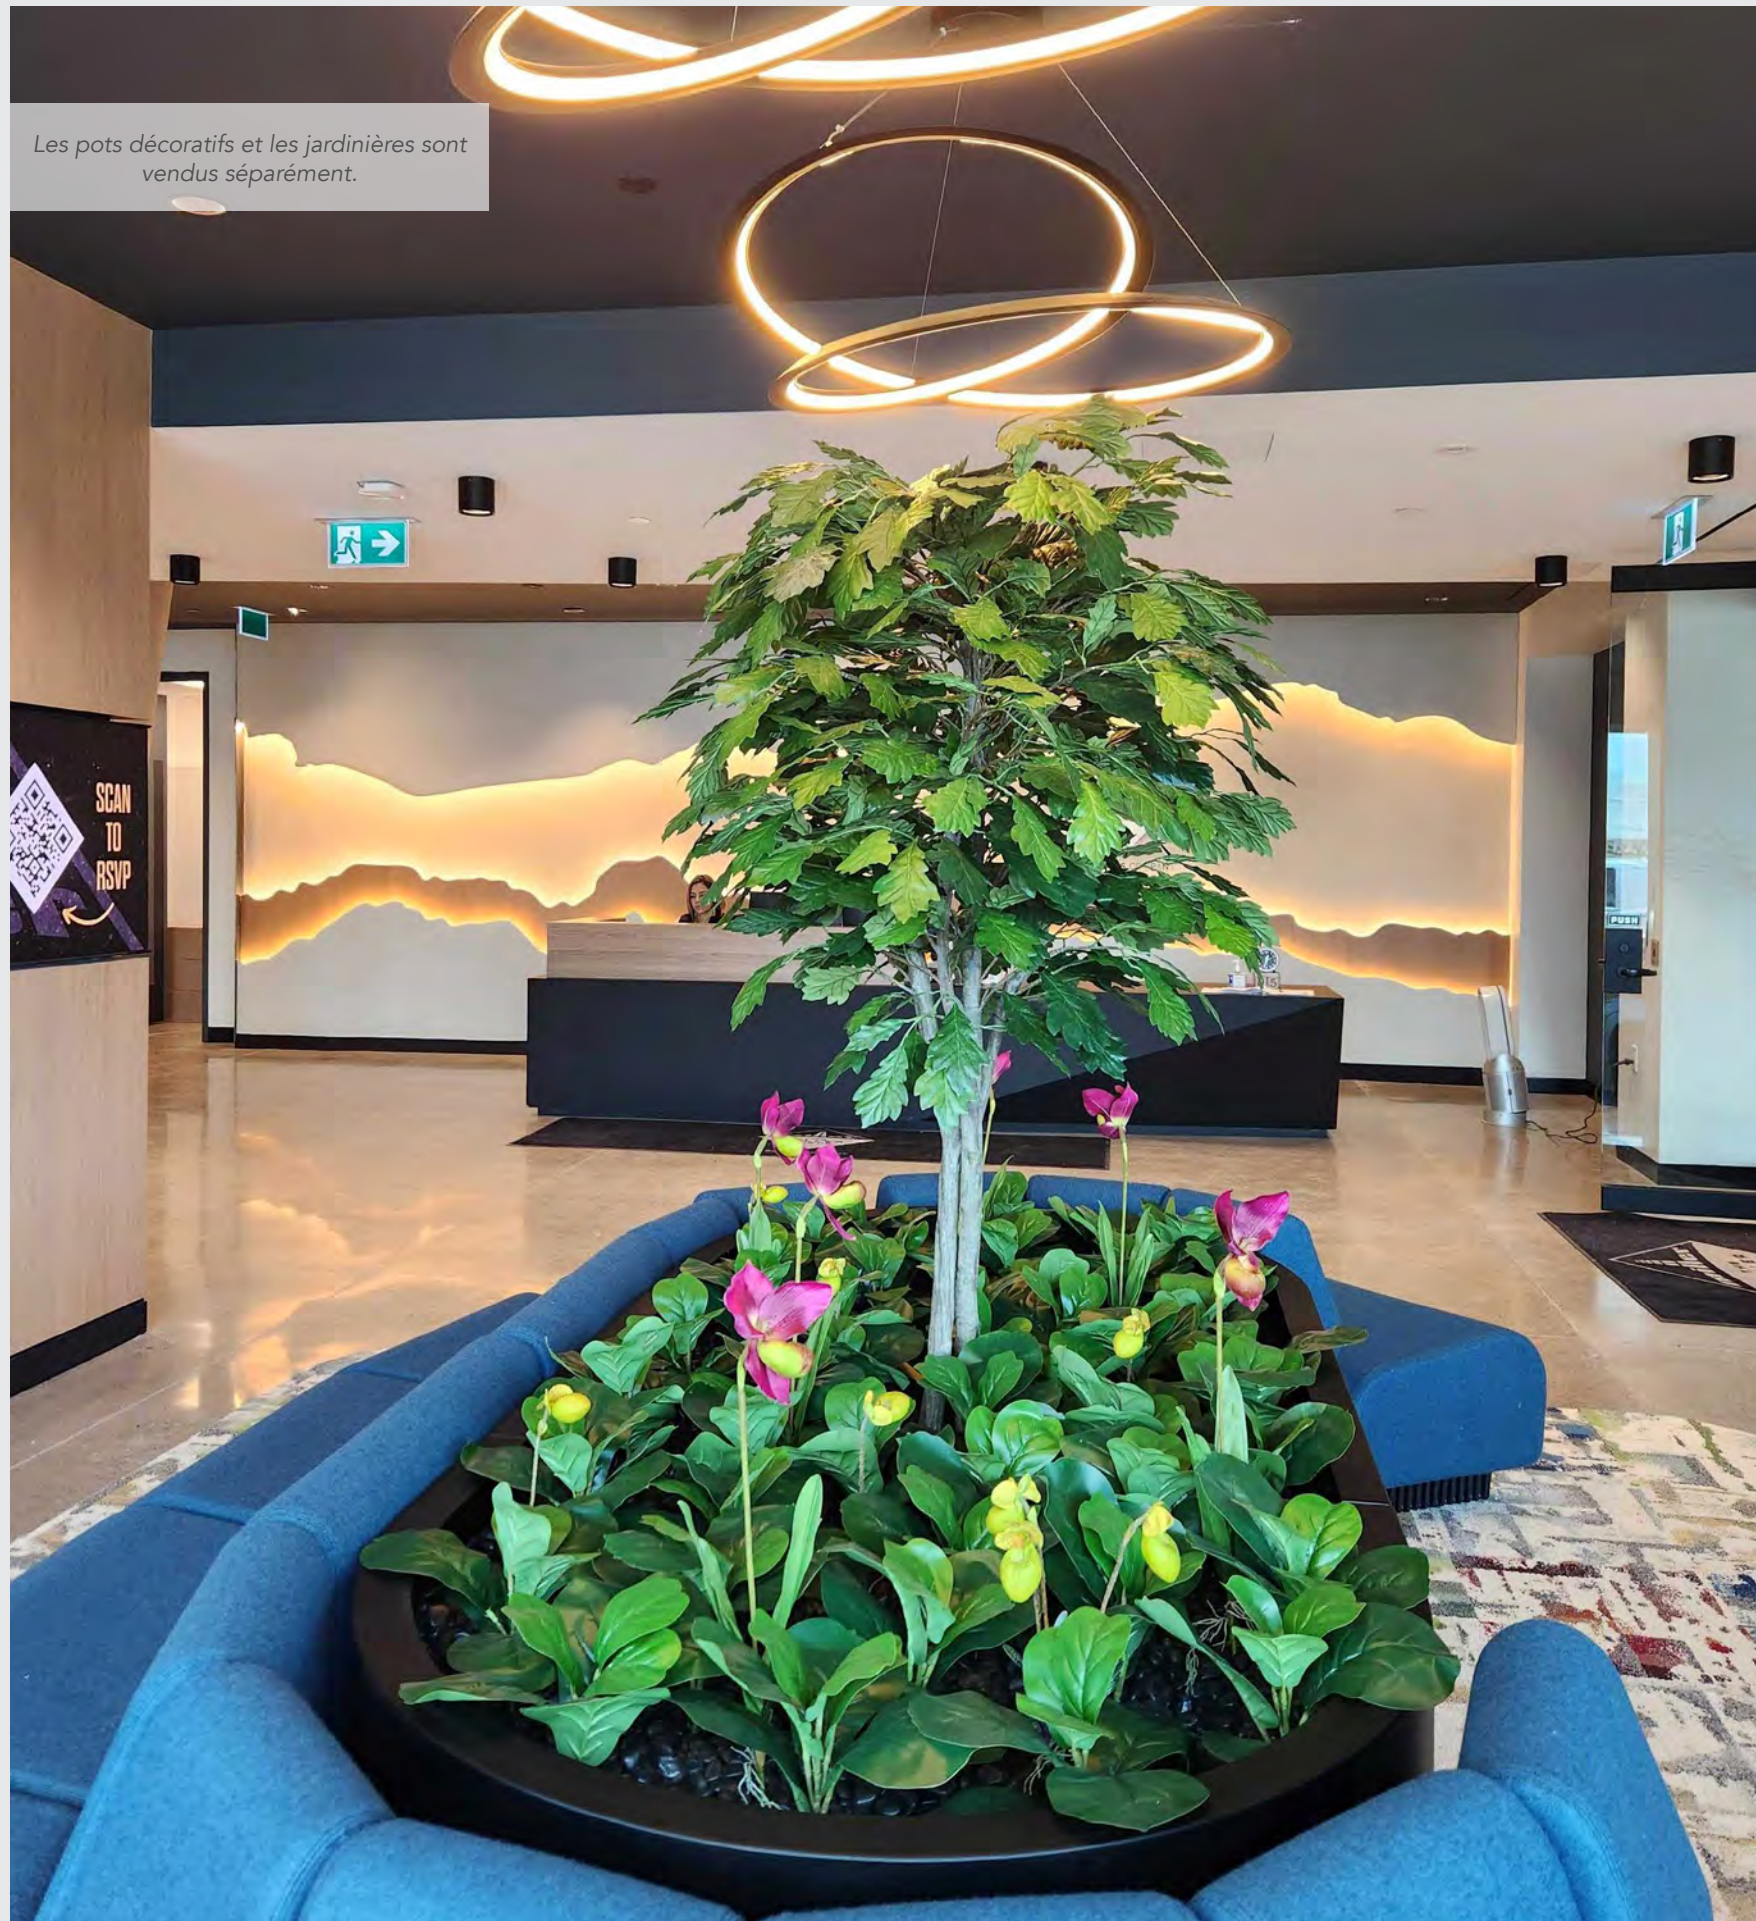

## SANSEVIERIA PLANT

SKU: AUV-200090  
Jaune/Vert - Hauteur : 94 cm (37")

Les pots décoratifs et les jardinières sont vendus séparément.

Les pots décoratifs et les jardinières sont vendus séparément.