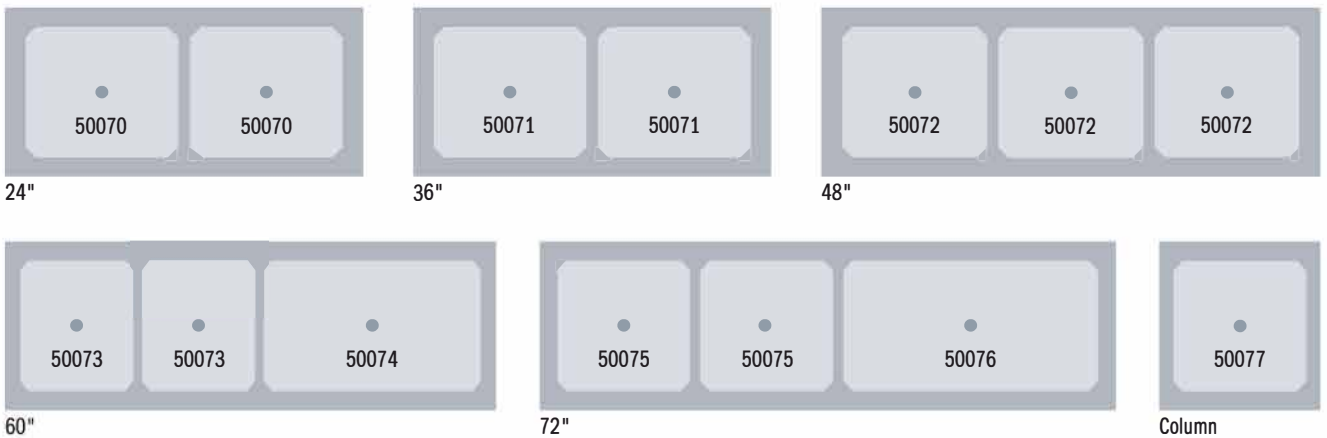

OUTDOOR USE INDOOR USE DRAINAGE NOT BUILT IN

Standard fiberglass finishes

SEE PG 29 FOR DETAILS

Jay Scotts Fiberglass Interior Shelves

AMESBURY/MILANO SHELVES

AMESBURY 24" / MILANO 24"	11.6"L x 9.4"W	(2) 50028
AMESBURY 36" / MILANO 36"	17.7"L x 9.4"W	(2) 50025
AMESBURY 48" / MILANO 48"	15.7"L x 9.4"W	(3) 50030

24"

36"

48"

Jay Scotts Fiberglass Interior Shelves

PERTH/POTSDAM/TOLGA SHELVES

PERTH 24" / POTSDAM 24" / TOLGA 24"	11.6"L x 15.4"W	(2) 50059
PERTH 36" / POTSDAM 36" / TOLGA 36"	17.7"L x 15.4"W	(2) 50060
PERTH 48" / POTSDAM 48" / TOLGA 48"	15.7"L x 15.4"W	(3) 50061
PERTH 60" / POTSDAM 60" / TOLGA 60"	14.6"L x 15.4"W 30.5"L x 15.4"W	(2) 50062 & (1) 50063
PERTH 72" / POTSDAM 72" / TOLGA 72"	17.5"L x 15.4"W 36.6"L x 15.4"W	(2) 50064 & (1) 50065
POTSDAM COLUMN	15.1"L x 15.1"W	(1) 50035

DELRAY/HOLLYWOOD SHELVES

DELRAY 24" / HOLLYWOOD 24"	11.6"L x 11.4"W	(2) 50070
DELRAY 36" / HOLLYWOOD 36"	17.7"L x 11.4"W	(2) 50071
DELRAY 48" / HOLLYWOOD 48"	15.8"L x 11.4"W	(3) 50072
DELRAY 60" / HOLLYWOOD 60"	14.6"L x 11.4"W 30.5"L x 11.4"W	(2) 50073 & (1) 50074
DELRAY 72" / HOLLYWOOD 72"	17.5"L x 11.4"W 36.6"L x 11.4"W	(2) 50075 & (1) 50076
DELRAY/HOLLYWOOD COLUMN	11.4"L x 11.4"W	(1) 50077