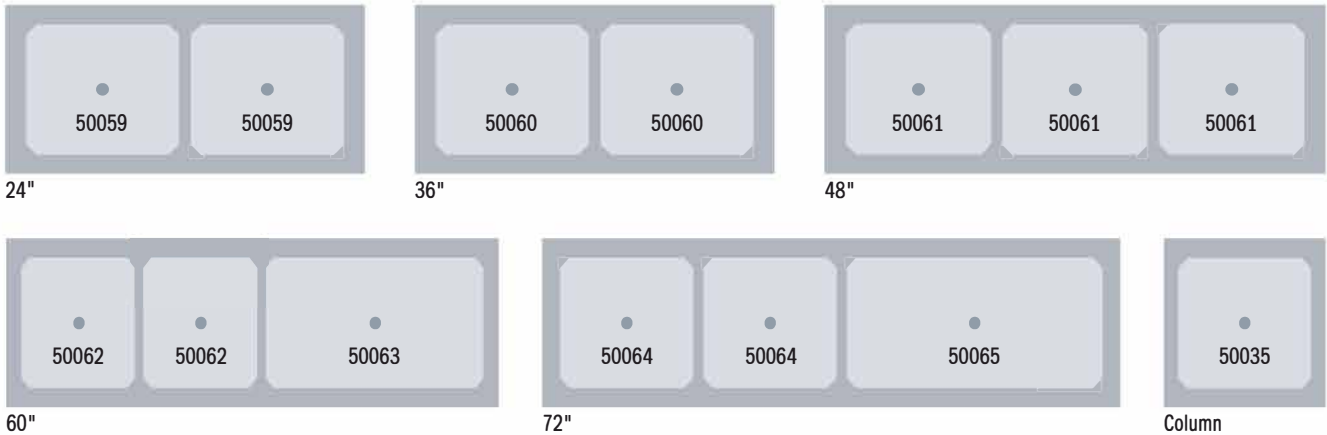

OUTDOOR USE INDOOR USE DRAINAGE NOT BUILT IN

Standard fiberglass finishes

SEE PG 29 FOR DETAILS

Jay Scotts Fiberglass Interior Shelves

AMESBURY/MILANO SHELVES

AMESBURY 24" / MILANO 24"	11.6"L x 9.4"W	(2) 50028
AMESBURY 36" / MILANO 36"	17.7"L x 9.4"W	(2) 50025
AMESBURY 48" / MILANO 48"	15.7"L x 9.4"W	(3) 50030

24"

36"

48"

Jay Scotts Fiberglass Interior Shelves

PERTH/POTSDAM/TOLGA SHELVES

PERTH 24" / POTSDAM 24" / TOLGA 24"	11.6"L x 15.4"W	(2) 50059
PERTH 36" / POTSDAM 36" / TOLGA 36"	17.7"L x 15.4"W	(2) 50060
PERTH 48" / POTSDAM 48" / TOLGA 48"	15.7"L x 15.4"W	(3) 50061
PERTH 60" / POTSDAM 60" / TOLGA 60"	14.6"L x 15.4"W 30.5"L x 15.4"W	(2) 50062 & (1) 50063
PERTH 72" / POTSDAM 72" / TOLGA 72"	17.5"L x 15.4"W 36.6"L x 15.4"W	(2) 50064 & (1) 50065
POTSDAM COLUMN	15.1"L x 15.1"W	(1) 50035

DELRAY/HOLLYWOOD SHELVES

DELRAY 24" / HOLLYWOOD 24"	11.6"L x 11.4"W	(2) 50070
DELRAY 36" / HOLLYWOOD 36"	17.7"L x 11.4"W	(2) 50071
DELRAY 48" / HOLLYWOOD 48"	15.8"L x 11.4"W	(3) 50072
DELRAY 60" / HOLLYWOOD 60"	14.6"L x 11.4"W 30.5"L x 11.4"W	(2) 50073 & (1) 50074
DELRAY 72" / HOLLYWOOD 72"	17.5"L x 11.4"W 36.6"L x 11.4"W	(2) 50075 & (1) 50076
DELRAY/HOLLYWOOD COLUMN	11.4"L x 11.4"W	(1) 50077